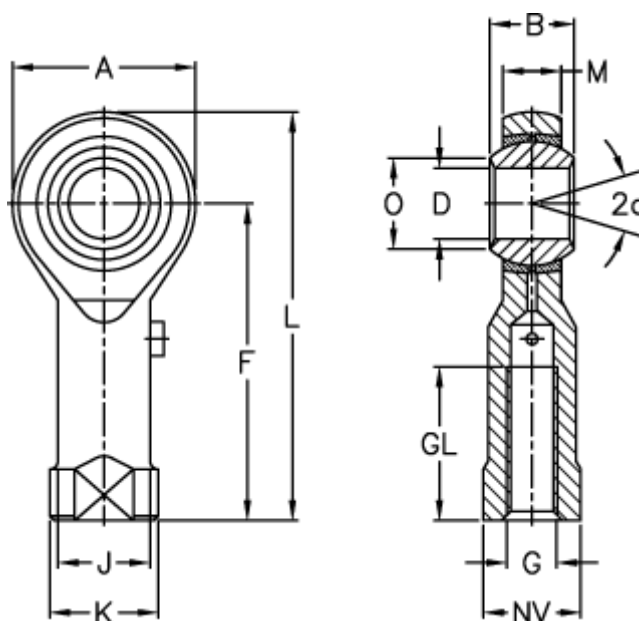

Varenummer: 54301428
 Beskrivelse: LDK ledhoved PHS 28L
 med venstregevind

Mål

A	= 66	J	= 37.0
a (grader)	= 15	K	= 46
B	= 35	L	= 136
D	= 28	M	= 25.00
Dynamisk belastning C (kN)	= 46.0	NV	= 41
F	= 103	O	= 32.29
g	= M27x2	Statisk belastning C0 (kN)	= 75.0
GL	= 53	Vægt (g)	= 950.0